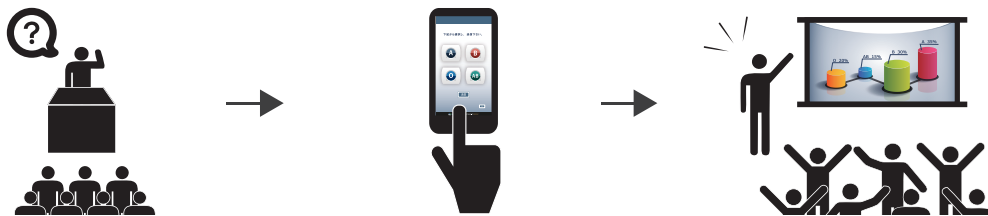

Join Visual

Realtime Multi Count
& Visualize System

「JoinVisual」はイベントやライブ配信など様々なシチュエーションでご使用いただける参加型イベント演出パッケージです。観客・視聴者の投票やアンケート結果、コメントなどをリアルタイムにビジュアライズし効果的に演出します。

投票・コメントはスマートフォンなどからどなたでも簡単に行えます。

演出プランもオーダーメイドで制作し、オンリーワンのイベント演出を創造します。

- ライブ
- Web 配信
- E-Sports
- セミナー
- プレゼン
- 学会
- 展示会
- パーティー

HOW TO JOIN

Web サイトにアクセスすることで、誰でもどこからでも参加することができます。イベント会場やライブ配信では、画面に表示されたQRコードを、お持ちのスマートフォンなどの端末で読み取っていただくことでご参加いただけます。

投票タイプ

スピーカーが質問・選択肢を説明します。

お手持ちのスマートフォンで選択肢を選び、投票します。

投票に応じリアルタイムでグラフが反映されます。

アンケートタイプ

お手持ちのスマートフォンでアンケートに回答し、送信します。

集計結果をリアルタイムに表示します。

コメントタイプ

お手持ちのスマートフォンでコメントを入力し、送信します。

送信されたコメントをスピーカーがピックアップし、それについてお話しします。