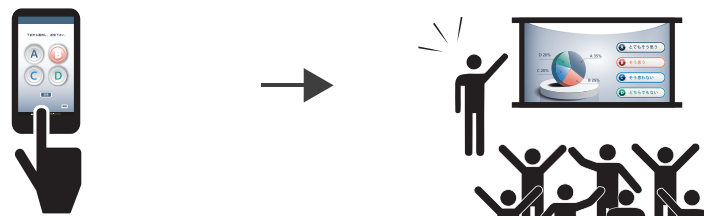

Join Visual

Realtime Multi Count
& Visualize System

「JoinVisual」はイベントやライブ配信など様々なシチュエーションでご使用いただける参加型イベント演出パッケージです。観客・視聴者の投票やアンケート結果、コメントなどをリアルタイムにビジュアライズし効果的に演出します。

投票・コメントはスマートフォンなどからどなたでも簡単に行えます。

演出プランもオーダーメイドで制作し、オンリーワンのイベント演出を創造します。

- ライブ
- Web 配信
- E-Sports
- セミナー
- プレゼン
- 学会
- 展示会
- パーティー

HOW TO JOIN

Web サイトにアクセスすることで、誰でもどこからでも参加することができます。イベント会場やライブ配信では、画面に表示されたQRコードを、お持ちのスマートフォンなどの端末で読み取っていただくことでご参加いただけます。

投票タイプ

スピーカーが質問・選択肢を説明します。

お手持ちのスマートフォンで選択肢を選び、投票します。

投票に応じリアルタイムでグラフが反映されます。

アンケートタイプ

お手持ちのスマートフォンでアンケートに回答し、送信します。

集計結果をリアルタイムに表示します。

コメントタイプ

お手持ちのスマートフォンでコメントを入力し、送信します。

送信されたコメントをスピーカーがピックアップし、それについてお話しします。